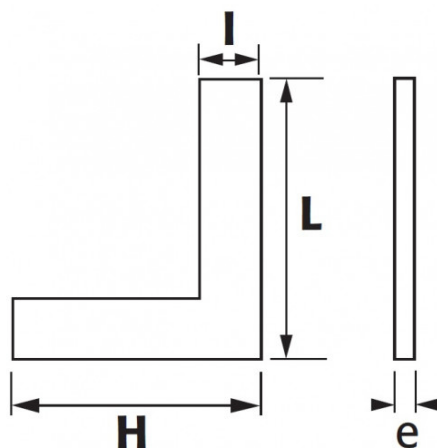

NORMEN / RICHTLIJNEN

NF E11-103, DIN 875

SPECIFIEKE GEGEVENS

SAM Outillage

10 rue Camille de Rochetaillée
42000 Saint-Etienne - France

RCS Saint-Etienne B 338 002 231 | SAS au capital de 8 189 583 €

<https://www.sam-outillage.nl/>

Niet-contractuele foto's en teksten. Niet op de openbare weg gooien. Document gegenereerd op 2024-04-28 07:09:20

Omschrijving	PRECISIEWINKELHAAK 90° 150X100 MM KLASSE 0
Handelsreferentie	E3-150
L (mm)	150
Gewicht (g)	200
l (mm)	25
H (mm)	100
e (mm)	5.25
Garantie	0