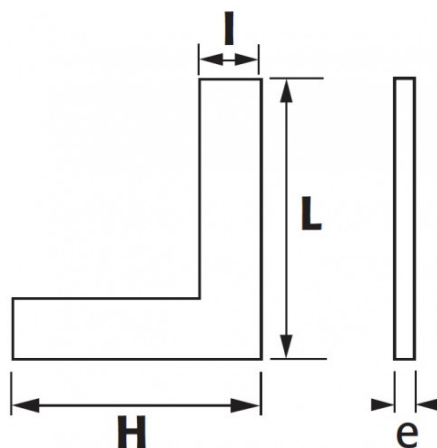

Omschrijving	PRECISIEWINKELHAAK 90° 200X130 MM KLASSE 0
Handelsreferentie	E3-200
L (mm)	200
Gewicht (g)	870
l (mm)	30
H (mm)	130
e (mm)	6.1
Garantie	0

**Toegepaste garantie**

**0 | Garantie SAM TOOL**

Garantie zonder tijdsbeperking op de tools, bij gebruik in normale omstandigheden.