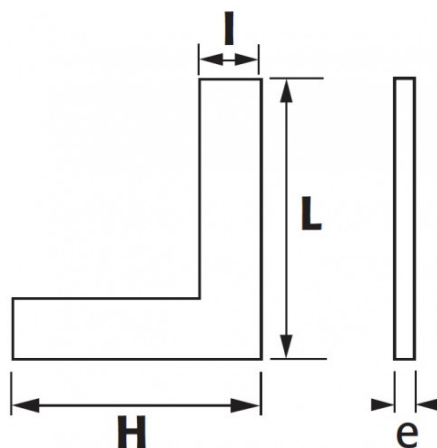

NORMEN / RICHTLIJNEN

NF E11-103, DIN 875

SPECIFIEKE GEGEVENS

SAM Outillage

10 rue Camille de Rochetaillée
42000 Saint-Etienne - France

RCS Saint-Etienne B 338 002 231 | SAS au capital de 8 189 583 €

<https://www.sam-outillage.nl/>

Niet-contractuele foto's en teksten. Niet op de openbare weg gooien. Document gegenereerd op 2024-04-28 06:46:17

Omschrijving	PRECISIEWINKELHAAK 90° 300X200 MM KLASSE 0
Handelsreferentie	E3-300
L (mm)	300
Gewicht (g)	1150
l (mm)	40
H (mm)	200
e (mm)	8.5
Garantie	0