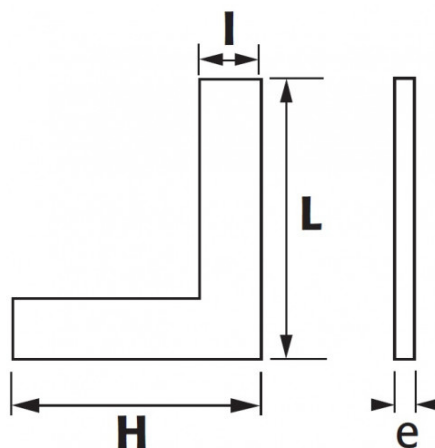

Omschrijving	PRECISIEWINKELHAAK 90° 75X75 MM KLASSE 0
Handelsreferentie	E3-75
L (mm)	75
Gewicht (g)	120
l (mm)	15
H (mm)	50
e (mm)	4.7
Garantie	0

**Toegepaste garantie**

**0 | Garantie SAM TOOL**

Garantie zonder tijdsbeperking op de tools, bij gebruik in normale omstandigheden.