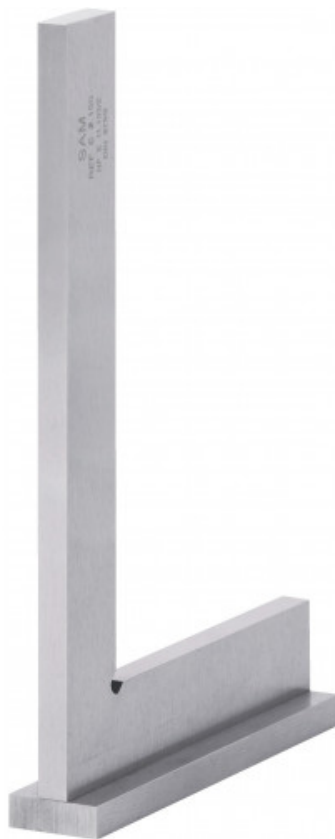

Niet-contractuele foto's en teksten. Niet op de openbare weg gooien. Document gegenereerd op 2024-05-01 16:42:23

BESCHRIJVING

Winkelhaak met aanslag 90° nauwkeurigheid klasse 0

Nauwkeurigheidsklasse 0: $\pm (5 + L/50) \mu\text{m}$. Schroefkap.