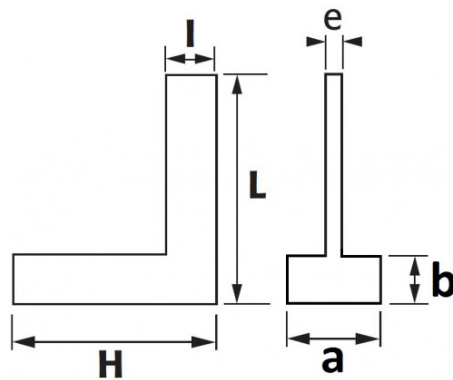

Handelsreferent	L (mm)	Gewicht (g)	l (mm)	H (mm)	b (mm)	e (mm)	a (mm)	Garantie
ie								
E4-75	75	90	18	50	5	4.7	15.6	O
E4-200	200	520	26	130	6	6	30	O
E4-100	100	160	20	70	5	5	25	O
E4-300	300	1720	34	200	8	8.3	40	O
E4-150	150	360	26	100	5	5	25	O

Toegepaste garantie

O | Garantie SAM TOOL

Garantie zonder tijdsbeperking op de tools, bij gebruik in normale omstandigheden.

[>> Meer info](#)

SAM Outillage

10 rue Camille de Rochetaillée
42000 Saint-Etienne - France

RCS Saint-Etienne B 338 002 231 | SAS au capital de 8 189 583 €

<https://www.sam-outillage.nl/>

Niet-contractuele foto's en teksten. Niet op de openbare weg gooien. Document gegenereerd op 2024-05-01 16:42:23