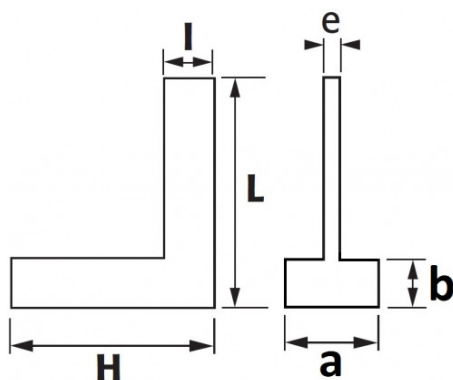

Omschrijving	BLOKWINKELHAAK 90° 100X70 MM PRECISIE KLASSE 0
Handelsreferentie	E4-100
L (mm)	100
Gewicht (g)	160
l (mm)	20
H (mm)	70
b (mm)	5
e (mm)	5
a (mm)	25
Garantie	0