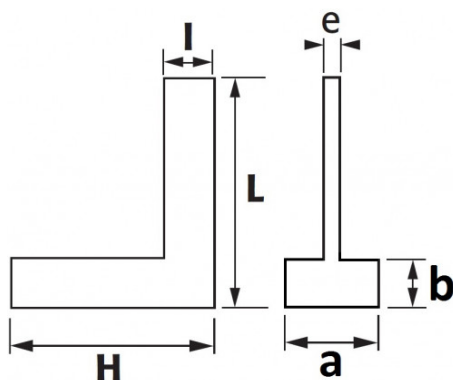

Omschrijving	BLOKWINKELHAAK 90° 150X100 MM PRECISIE KLASSE 0
Handelsreferentie	E4-150
L (mm)	150
Gewicht (g)	360
l (mm)	26
H (mm)	100
b (mm)	5
e (mm)	5
a (mm)	25
Garantie	0

**Toegepaste garantie**

**O | Garantie SAM TOOL**