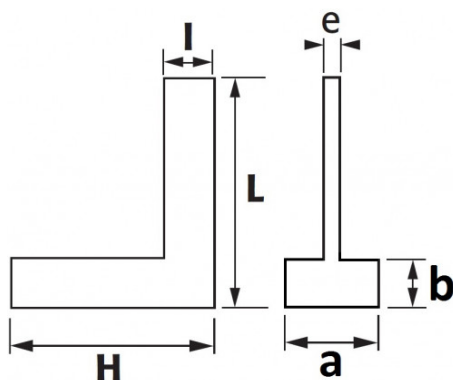

Omschrijving	BLOKWINKELHAAK 90° 200X130 MM PRECISIE KLASSE 0
Handelsreferentie	E4-200
L (mm)	200
Gewicht (g)	520
l (mm)	26
H (mm)	130
b (mm)	6
e (mm)	6
a (mm)	30
Garantie	0