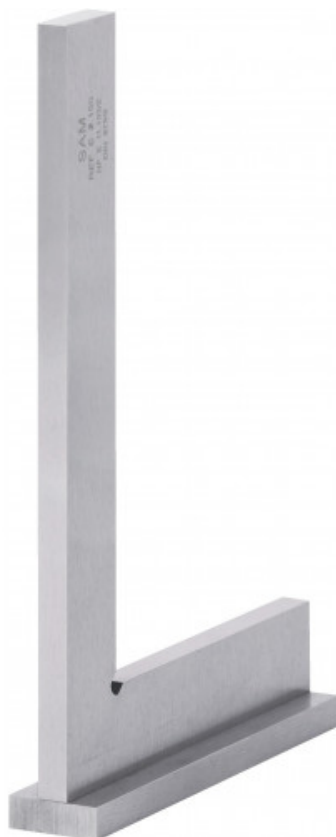

Winkelhaak met aanslag 90° nauwkeurigheid klasse 0

E4-300

E4-...

SAM Outillage

10 rue Camille de Rochetaillée
42000 Saint-Etienne - France

RCS Saint-Etienne B 338 002 231 | SAS au capital de 8 189 583 €

<https://www.sam-outillage.nl/>

Niet-contractuele foto's en teksten. Niet op de openbare weg gooien. Document gegenereerd op 2024-05-01 18:42:35

BESCHRIJVING

Winkelhaak met aanslag 90° nauwkeurigheid klasse 0

Nauwkeurigheidsklasse 0: $\pm (5 + L/50)$ μm . Schroefkap.

Niet-contractuele foto's en teksten. Niet op de openbare weg gooien. Document gegenereerd op 2024-05-01 18:42:35

Omschrijving	BLOKWINKELHAAK 90° 300X200 MM PRECISIE KLASSE 0
Handelsreferentie	E4-300
L (mm)	300
Gewicht (g)	1720
l (mm)	34
H (mm)	200
b (mm)	8
e (mm)	8.3
a (mm)	40
Garantie	0