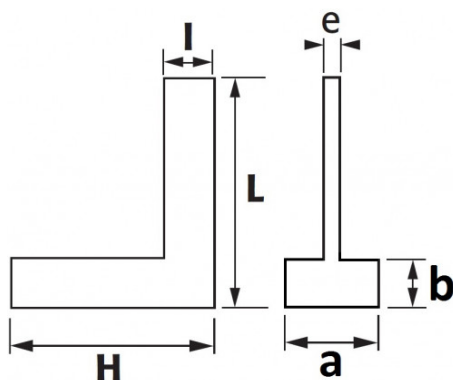

NORMEN / RICHTLIJNEN

NF E11-103, DIN 875

SPECIFIEKE GEGEVENS

SAM Outillage

10 rue Camille de Rochetaillée
42000 Saint-Etienne - France

RCS Saint-Etienne B 338 002 231 | SAS au capital de 8 189 583 €

<https://www.sam-outillage.nl/>

Niet-contractuele foto's en teksten. Niet op de openbare weg gooien. Document gegenereerd op 2024-05-01 18:42:35

Omschrijving	BLOKWINKELHAAK 90° 300X200 MM PRECISIE KLASSE 0
Handelsreferentie	E4-300
L (mm)	300
Gewicht (g)	1720
l (mm)	34
H (mm)	200
b (mm)	8
e (mm)	8.3
a (mm)	40
Garantie	0