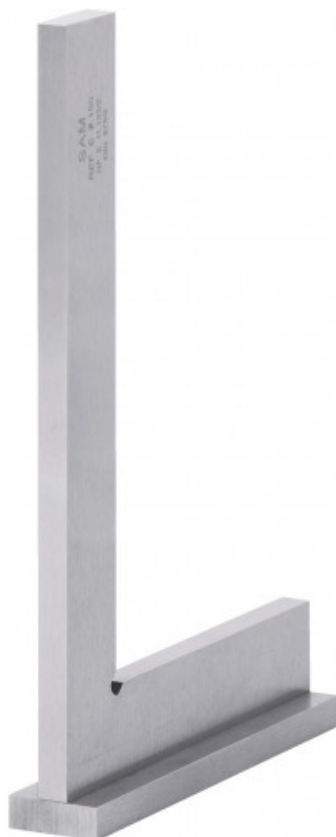

BESCHRIJVING

Winkelhaak met aanslag 90° nauwkeurigheid klasse 0

Nauwkeurigheidsklasse 0: $\pm (5 + L/50) \mu\text{m}$. Schroefkap.

NORMEN / RICHTLIJNEN

NF E11-103, DIN 875

SPECIFIEKE GEGEVENS

SAM Outillage

10 rue Camille de Rochetaillée
42000 Saint-Etienne - France

RCS Saint-Etienne B 338 002 231 | SAS au capital de 8 189 583 €

<https://www.sam-outillage.nl/>

Niet-contractuele foto's en teksten. Niet op de openbare weg gooien. Document gegenereerd op 2024-05-01 18:42:09