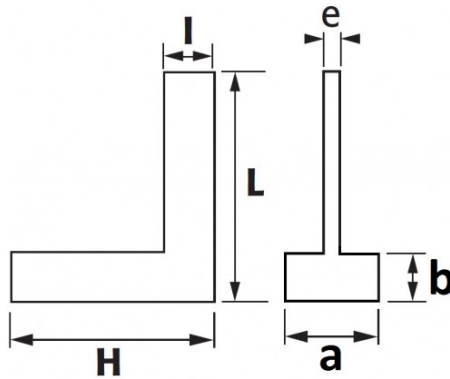

Omschrijving	BLOKWINKELHAAK 90° 75X75 MM PRECISIE KLASSE 0
Handelsreferentie	E4-75
L (mm)	75
Gewicht (g)	90
l (mm)	18
H (mm)	50
b (mm)	5
e (mm)	4.7
a (mm)	15.6
Garantie	0

**Toegepaste garantie**

**O | Garantie SAM TOOL**