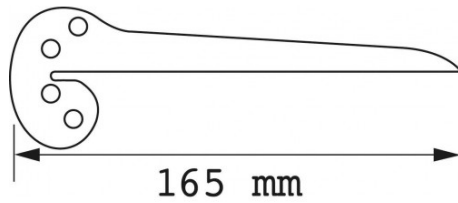

BESCHRIJVING

Centreerhaak cirkel

Om het midden van een cirkelvormig voorwerp of een cirkelboog te bepalen. Gewicht: 300 g.L: 165 mm.

SPECIFIEKE GEGEVENS

SAM Outillage

10 rue Camille de Rochetaillée
42000 Saint-Etienne - France

Omschrijving	CENTREERWINKELHAAK - LENGTE 165 MM
Handelsreferentie	E5-200
L (mm)	165
Gewicht (g)	300
Garantie	O Garantie SAM TOOL

Toegepaste garantie**O | Garantie SAM TOOL**

Garantie zonder tijdsbeperking op de tools, bij gebruik in normale omstandigheden.