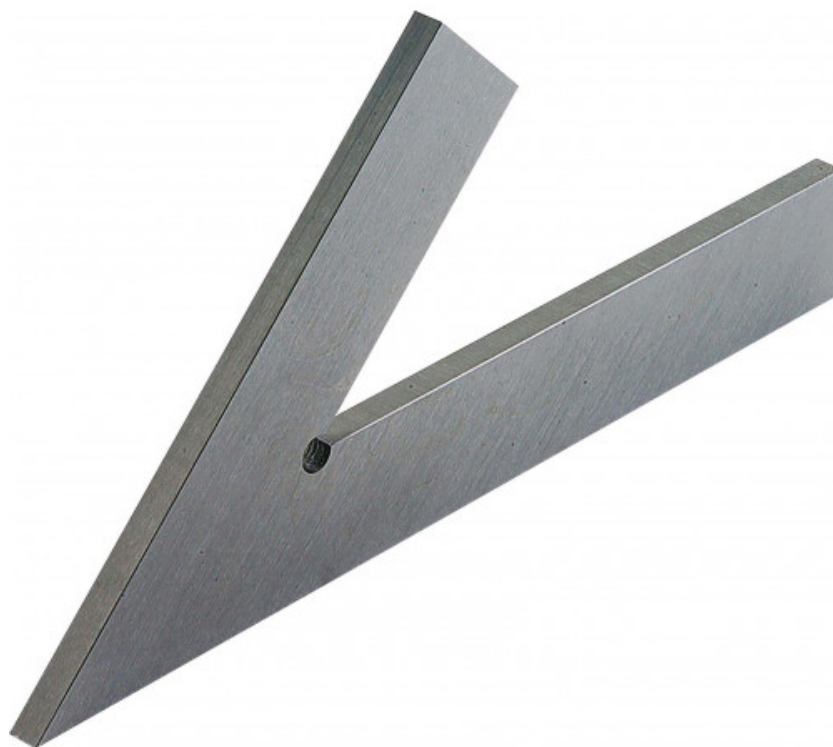

Niet-contractuele foto's en teksten. Niet op de openbare weg gooien. Document gegenereerd op 2024-05-02 04:37:38

BESCHRIJVING

Winkelhaak 45° nauwkeurigheid klasse 2

Nauwkeurigheidsklasse 2: $\pm (20 + L/10) \mu\text{m}$.

Niet-contractuele foto's en teksten. Niet op de openbare weg gooien. Document gegenereerd op 2024-05-02 04:37:38

Omschrijving	PRECISIEWINKELHAAK 45° 150X100 MM KLASSE 2
Handelsreferentie	E7-150
L (mm)	150
Gewicht (g)	230
H (mm)	100
e (mm)	5
Garantie	O Garantie SAM TOOL