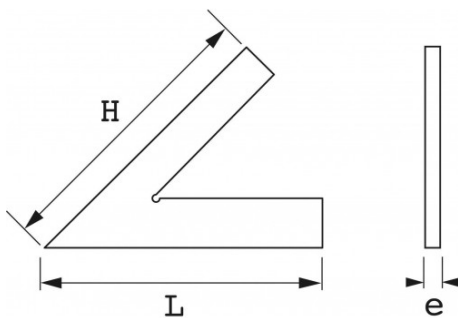

Niet-contractuele foto's en teksten. Niet op de openbare weg gooien. Document gegenereerd op 2024-05-02 04:37:38

Omschrijving	PRECISIEWINKELHAAK 45° 150X100 MM KLASSE 2
Handelsreferentie	E7-150
L (mm)	150
Gewicht (g)	230
H (mm)	100
e (mm)	5
Garantie	O Garantie SAM TOOL