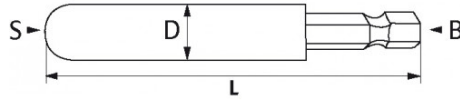

Omschrijving	BITHOUDER 1/4" MAGNETISCHE MET VERGREDELINGSRING
Handelsreferentie	EPM-5
Gewicht (g)	35
Lengte (mm)	60
Detail	
Garantie	C   Verbruiksartikelen

**Toegepaste garantie****C | Verbruiksartikelen**