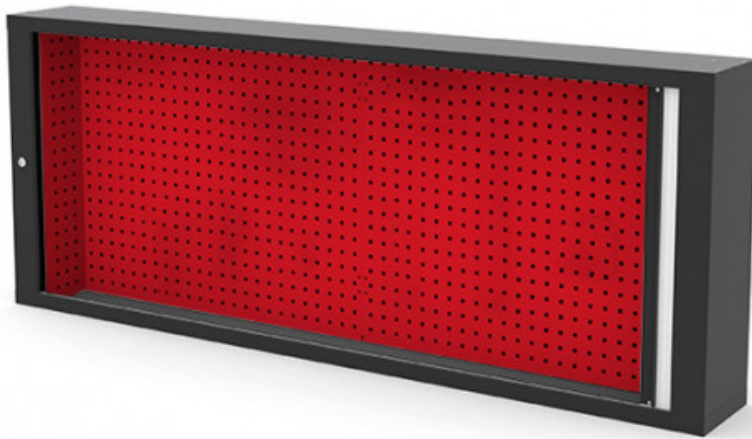

ROLDEURKAST 2000 MM

ETAB-AR2000

SAM Outillage

10 rue Camille de Rochetaillée
42000 Saint-Etienne - France

RCS Saint-Etienne B 338 002 231 | SAS au capital de 8 189 583 €

<https://www.sam-outillage.nl/>

Niet-contractuele foto's en teksten. Niet op de openbare weg gooien. Document gegenereerd op 2024-04-29 12:10:14

**BESCHRIJVING****ROLDEURKAST 2000 MM****SPECIFIEKE GEGEVENS**

| | |
|-------------------|---------------------|
| Omschrijving | ROLDEURKAST 2000 MM |
| Handelsreferentie | ETAB-AR2000 |
| Lengte (mm) | 2000 |
| Garantie | Plateau tolé |