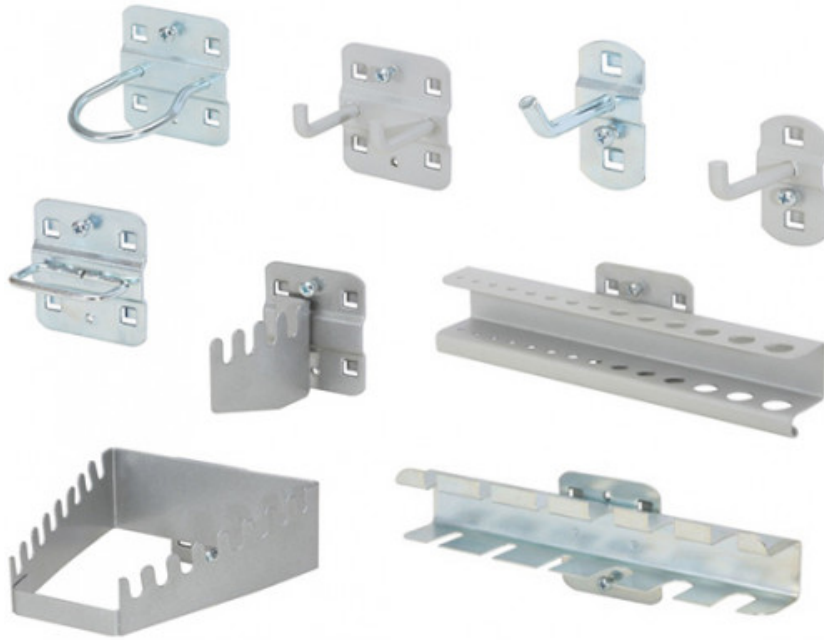

SET VAN 28 HAKEN EN ACCESS. VOOR GEREEDSCHAPSONDERSTEUNING **ETAB-RC**

SAM Outillage

10 rue Camille de Rochetaillée
42000 Saint-Etienne - France

RCS Saint-Etienne B 338 002 231 | SAS au capital de 8 189 583 €

<https://www.sam-outillage.nl/>

Niet-contractuele foto's en teksten. Niet op de openbare weg gooien. Document gegenereerd op 2024-05-02 22:41:57

**BESCHRIJVING****SET VAN 28 HAKEN EN ACCESS. VOOR
GEREEDSCHAPSONDERSTEUNING****SPECIFIEKE GEGEVENS**

Omschrijving	SET VAN 28 HAKEN EN ACCESS. VOOR GEREEDSCHAPSONDERSTEUNING
Handelsreferentie	ETAB-RC
Gewicht (kg)	A remplacer
Breedte (mm)	A remplacer

SAM Outillage10 rue Camille de Rochetaillée
42000 Saint-Etienne - France