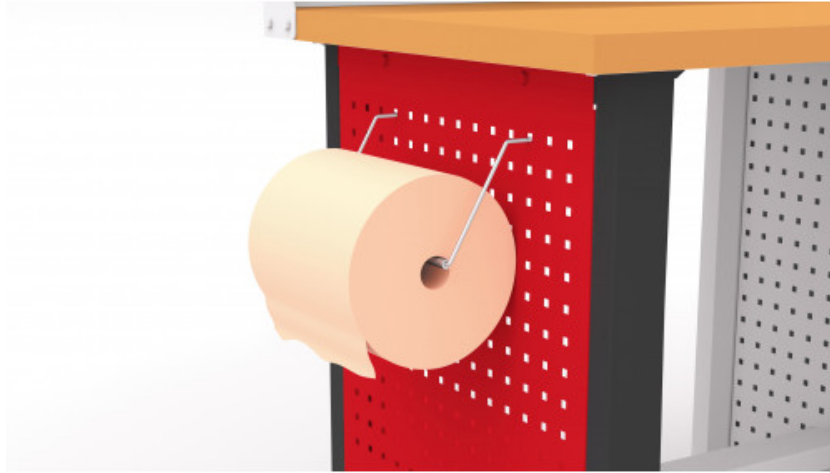

POETSROL HOUDER

ETAB-SR

SAM Outillage

10 rue Camille de Rochetaillée
42000 Saint-Etienne - France

RCS Saint-Etienne B 338 002 231 | SAS au capital de 8 189 583 €

<https://www.sam-outillage.nl/>

Niet-contractuele foto's en teksten. Niet op de openbare weg gooien. Document gegenereerd op 2024-04-29 09:44:16

**BESCHRIJVING****POETSROL HOUDER****SPECIFIEKE GEGEVENS**

Omschrijving	POETSROL HOUDER
Handelsreferentie	ETAB-SR
Gewicht (g)	800g
Garantie	O Garantie SAM TOOL

Toegepaste garantie**SAM Outillage**

10 rue Camille de Rochetaillée
42000 Saint-Etienne - France