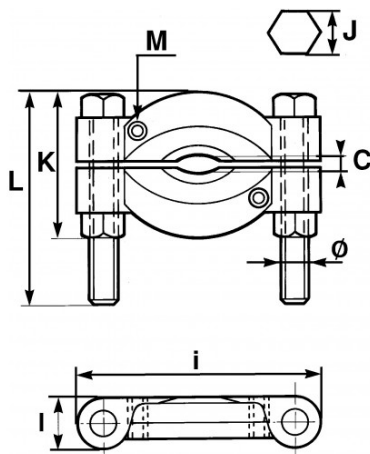

Niet-contractuele foto's en teksten. Niet op de openbare weg gooien. Document gegenereerd op 2024-05-04 03:47:09

Omschrijving	
Handelsreferentie	EX-110-A
L (mm)	122
Gewicht (kg)	0.500
Diam. (mm)	10
I (mm)	20
J (mm)	95
M (mm)	13
C min. (mm)	50
C max. (mm)	10
Garantie	5