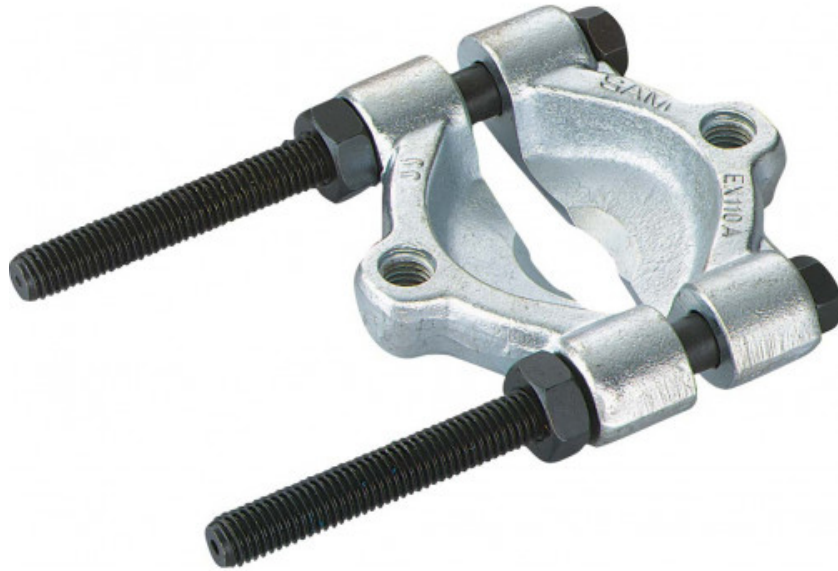

Mestrekker

EX-110-A

EX-11...-A

SAM Outillage

10 rue Camille de Rochetaillée
42000 Saint-Etienne - France

RCS Saint-Etienne B 338 002 231 | SAS au capital de 8 189 583 €

<https://www.sam-outillage.nl/>

Niet-contractuele foto's en teksten. Niet op de openbare weg gooien. Document gegenereerd op 2024-05-04 03:47:09

Niet-contractuele foto's en teksten. Niet op de openbare weg gooien. Document gegenereerd op 2024-05-04 03:47:09

Omschrijving	
Handelsreferentie	EX-110-A
L (mm)	122
Gewicht (kg)	0.500
Diam. (mm)	10
I (mm)	20
J (mm)	95
M (mm)	13
C min. (mm)	50
C max. (mm)	10
Garantie	5