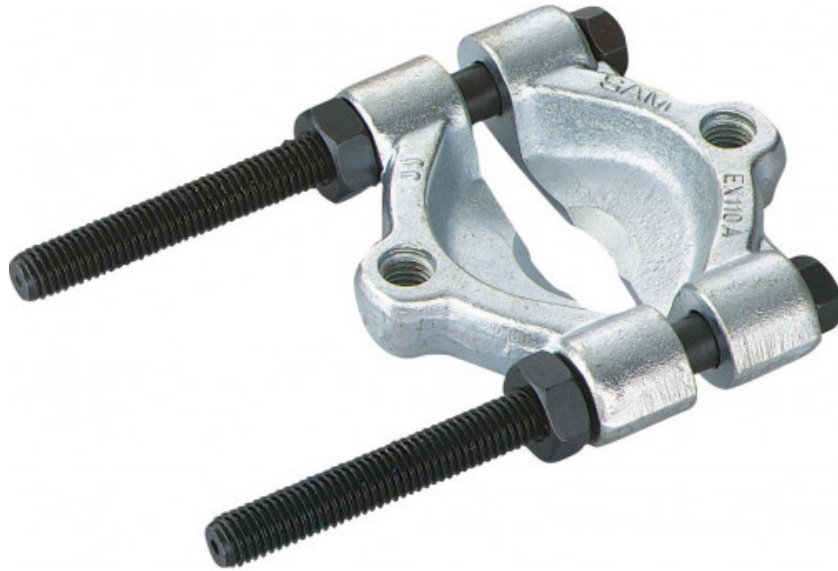

Mestrekker

EX-111-A

EX-11...-A

SAM Outillage

10 rue Camille de Rochetaillée
42000 Saint-Etienne - France

RCS Saint-Etienne B 338 002 231 | SAS au capital de 8 189 583 €

<https://www.sam-outillage.nl/>

Niet-contractuele foto's en teksten. Niet op de openbare weg gooien. Document gegenereerd op 2024-05-04 05:30:31

Niet-contractuele foto's en teksten. Niet op de openbare weg gooien. Document gegenereerd op 2024-05-04 05:30:31

Omschrijving	
Handelsreferentie	EX-111-A
L (mm)	215
Gewicht (kg)	2.400
Diam. (mm)	16
I (mm)	28
J (mm)	165
M (mm)	22
C min. (mm)	94
C max. (mm)	14
Garantie	22