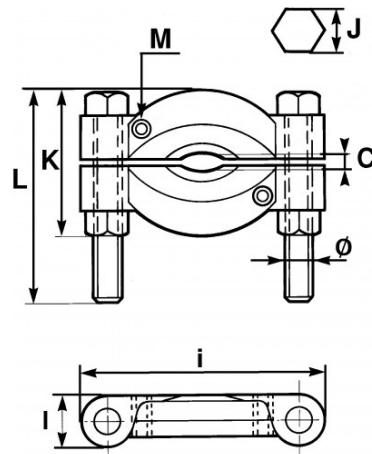

Niet-contractuele foto's en teksten. Niet op de openbare weg gooien. Document gegenereerd op 2024-05-04 05:30:31

Omschrijving	
Handelsreferentie	EX-111-A
L (mm)	215
Gewicht (kg)	2.400
Diam. (mm)	16
I (mm)	28
J (mm)	165
M (mm)	22
C min. (mm)	94
C max. (mm)	14
Garantie	22