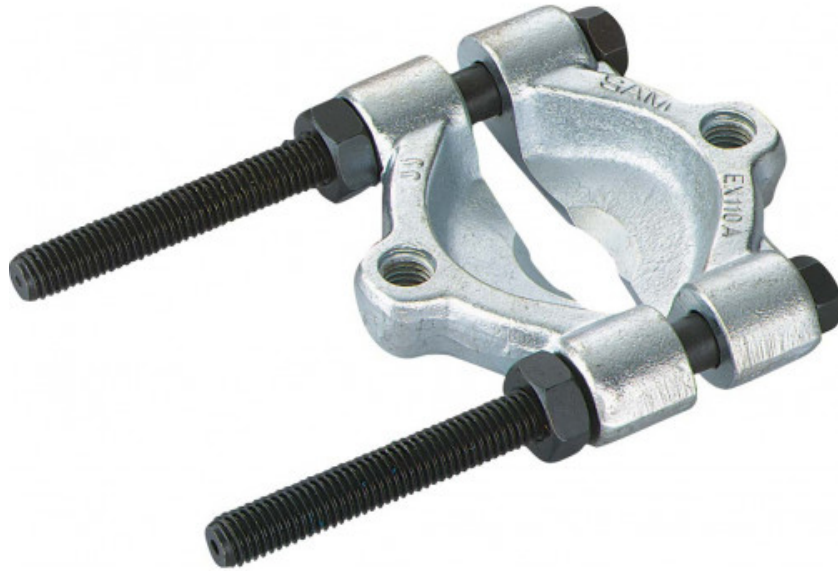

Mestrekker

EX-112-A

EX-11...-A

SAM Outillage

10 rue Camille de Rochetaillée
42000 Saint-Etienne - France

RCS Saint-Etienne B 338 002 231 | SAS au capital de 8 189 583 €

<https://www.sam-outillage.nl/>

Niet-contractuele foto's en teksten. Niet op de openbare weg gooien. Document gegenereerd op 2024-05-04 04:49:02

Niet-contractuele foto's en teksten. Niet op de openbare weg gooien. Document gegenereerd op 2024-05-04 04:49:02

Omschrijving	
Handelsreferentie	EX-112-A
L (mm)	270
Gewicht (kg)	4.500
Diam. (mm)	20
I (mm)	35
J (mm)	215
M (mm)	27
C min. (mm)	130
C max. (mm)	18
Garantie	30