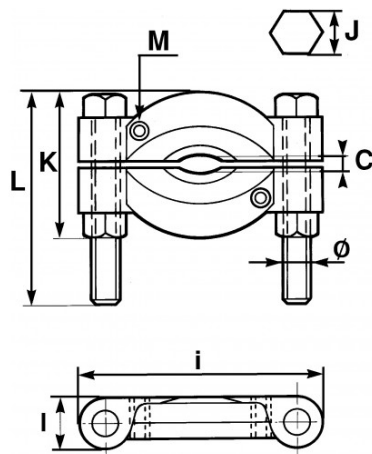

Niet-contractuele foto's en teksten. Niet op de openbare weg gooien. Document gegenereerd op 2024-05-04 04:49:02

Omschrijving	
Handelsreferentie	EX-112-A
L (mm)	270
Gewicht (kg)	4.500
Diam. (mm)	20
I (mm)	35
J (mm)	215
M (mm)	27
C min. (mm)	130
C max. (mm)	18
Garantie	30