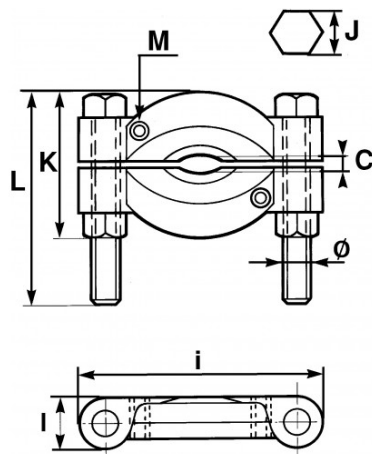

Niet-contractuele foto's en teksten. Niet op de openbare weg gooien. Document gegenereerd op 2024-05-04 10:09:23

Omschrijving	
Handelsreferentie	EX-113-A
L (mm)	345
Gewicht (kg)	8.300
Diam. (mm)	24
I (mm)	42
J (mm)	270
M (mm)	32
C min. (mm)	155
C max. (mm)	22
Garantie	30