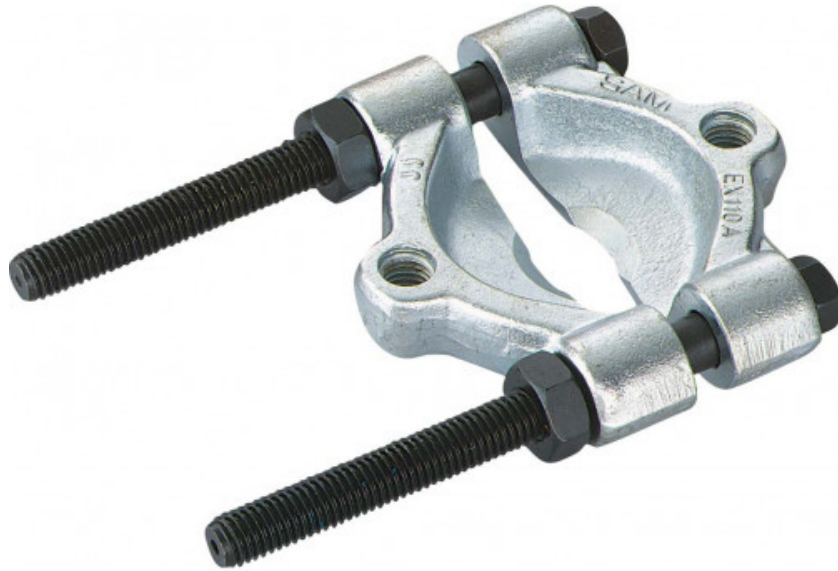

Mestrekker

EX-113-A

EX-11...-A

SAM Outillage

10 rue Camille de Rochetaillée
42000 Saint-Etienne - France

RCS Saint-Etienne B 338 002 231 | SAS au capital de 8 189 583 €

<https://www.sam-outillage.nl/>

Niet-contractuele foto's en teksten. Niet op de openbare weg gooien. Document gegenereerd op 2024-05-04 10:09:23

Niet-contractuele foto's en teksten. Niet op de openbare weg gooien. Document gegenereerd op 2024-05-04 10:09:23

Omschrijving	
Handelsreferentie	EX-113-A
L (mm)	345
Gewicht (kg)	8.300
Diam. (mm)	24
I (mm)	42
J (mm)	270
M (mm)	32
C min. (mm)	155
C max. (mm)	22
Garantie	30