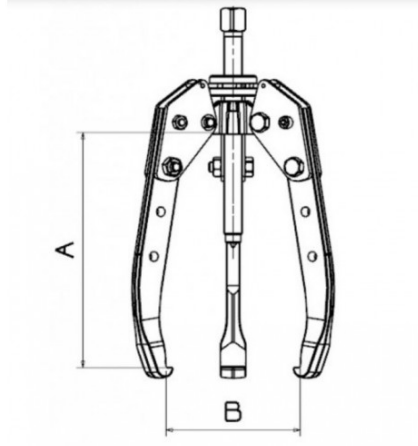

Zelfcentrerende verwijderaars met simultane beweging van de klauwen, voor een snelle en gemakkelijke plaatsing en een uitgebalanceerde positionering voor een optimale krachtverdeling. Voorzien van een afdichtingsring die het mogelijk maakt om de door de zware belasting gegenereerde impact te absorberen. Op de referenties EX-220-6 en 7 is de romp van de verwijderaar voorzien van een bronzen moer die toelaat om de trekkracht te verhogen. De beveiligde klauwen kunnen niet verder worden geopend dan aanbevolen.

**SPECIFIEKE GEGEVENS**

Omschrijving	VERWIJDERAAR ZELFCENTREREND 2 EN 3 ARMEN
Handelsreferentie	EX-220-2
Gewicht (kg)	2.500
A (mm)	185
Vermogen T	4
B (mm)	175
Garantie	O

**Toegepaste garantie**

**O | Garantie SAM TOOL**