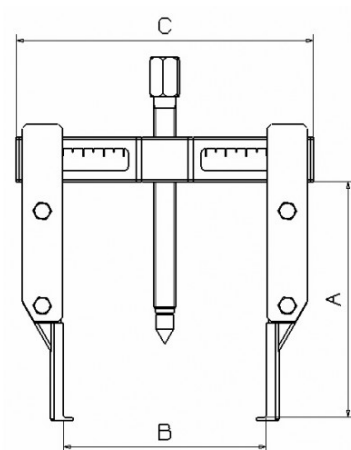

Omschrijving	VERWIJDERAAR 2 KLAUWEN MET FIJNE VOET
Handelsreferentie	EX-320-4
Gewicht (kg)	5
C (mm)	220
A (mm)	200
Vermogen T	5
B max. (mm)	165
B min. (mm)	45
W max. (mm)	220
W min. (mm)	120
Garantie	0