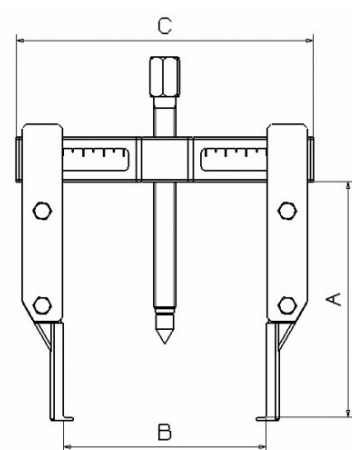

Omschrijving	VERWIJDERAAR 2 KLAUWEN MET FIJNE VOET
Handelsreferentie	EX-320-5
Gewicht (kg)	4.72
C (mm)	220
A (mm)	300
Vermogen T	5
B max. (mm)	165
B min. (mm)	45
W max. (mm)	220
W min. (mm)	120
Garantie	0