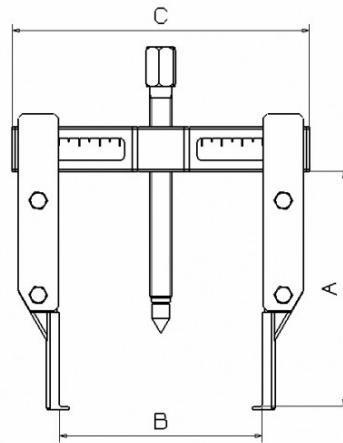

Handelsreferentie	Gewicht (kg)	C (mm)	A (mm)	Vermogen T	B max. (mm)	B min. (mm)	W max. (mm)	W min. (mm)	Garantie
EX-320-1	1.42	186	105	5	140	35	185	98	O
EX-320-3 (niet in de handel)	2.145	186	195	5	140	35	185	98	O
EX-320-4 (niet in de handel)	5	220	200	5	165	45	220	120	O
EX-320-2	1.76	186	145	5	140	35	185	98	O
EX-320-5	4.72	220	300	5	165	45	220	120	O