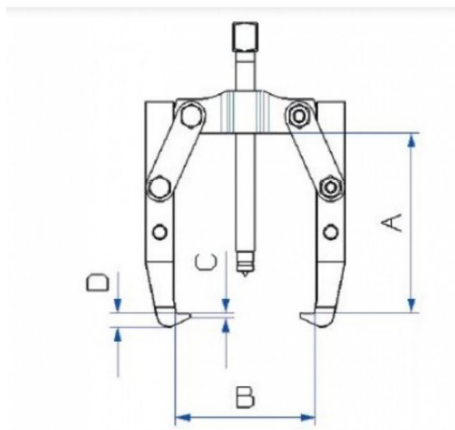

Verwijderaars 2 armen voor micro-verwijdering, ideaal voor de micro-mechanica.Ideaal voor het verwijderen van kleine mechanische onderdelen via de buitenkant.(fijne mechanica zoals kleine lagers, kleine tandwielen of batterijpolen). Zelfspannende verwijderarmen voor een perfecte verwijdering. Veelzijdige verwijderaar dankzij de instelbare hoogte van de klauwen.

Handelsreferentie	Gewicht (kg)	C (mm)	b (mm)	D (mm)	A (mm)	B (mm)	a (mm)	Max. tonnage	Garantie
EX-452N	0.2	1.5	54	4.5	60	40	40	0,5	O
EX-453N	0.46	2.5	76	6	88	53	56	1	O

Toegepaste garantie

O | Garantie SAM TOOL