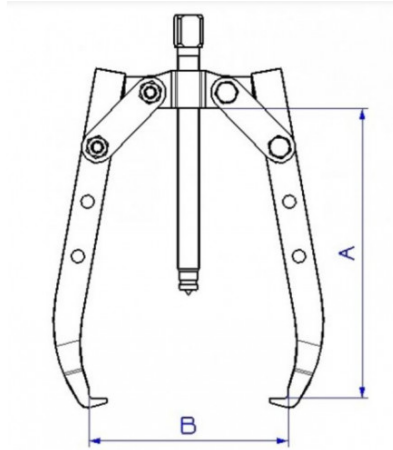

## Extractor kort 2 armen zelfspannend

## Extractor kort 2 armen zelfspannend

VEELZIJDIG: 3 instelposities. VEILIGHEID: zelfspannende armen.

Verwijderaars 2 klauwen zelfspannend kort (3 hoogtes). Verwijderaars met zelfspannende klauwen die bijzonder geschikt zijn voor het verwijderen van poelies, wielen of kogellagers. Veelzijdig dankzij de instelbare en variabele verwijderingsdiepte. Bijzonder geschikt voor het verwijderen van sleufpoelies voor v-riemen, motorsturen gemonteerd op lange armen.

Handelsreferentie	Gewicht (kg)	A (mm)	Schroef	B (mm)	Klouw	Max. tonnage	Garantie
EX-621	0.590	105	EX-621-V1	110	EX-621-C1	1T	O
EX-627 (niet in de handel)	3.100	225	EX-627-V1	290	EX-627-C1	8T	O
EX-625	2.900	225	EX-625-V1	240	EX-625-C1	7T	O
EX-623	1.350	185	EX-623-V1	175	EX-623-C1	4T	O