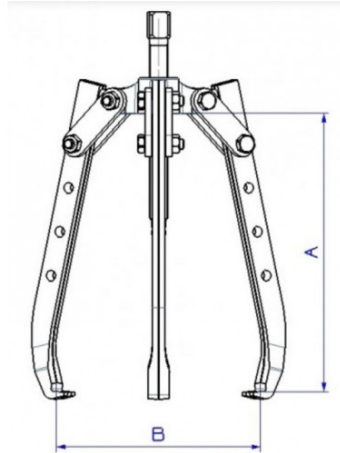

Niet-contractuele foto's en teksten. Niet op de openbare weg gooien. Document gegenereerd op 2024-04-30 15:36:25

**BESCHRIJVING**

Extractor kort 3 armen zelfspannend

VEILIGHEID: Zelfspannende verwijderarmen.**COMFORT:** Verwijderhoogte instelbaar.**GEbruik:** Omvormbaar tot versie met 2 of 3 klauwen.

Verwijderaars 3 klauwen zelfspannend kort 3 hoogtes. De verwijdering gebeurt veiliger met 3 klauwen. Verwijderaars met zelfspannende klauwen die bijzonder geschikt zijn voor het verwijderen van poelies, wielen of kogellagers. Veelzijdig dankzij de instelbare en variabele verwijderingsdiepte. Bijzonder geschikt voor het verwijderen van sleufpoelies voor v-riemen, motorsturen gemonteerd op lange armen.

Handelsreferentie	Gewicht (kg)	A (mm)	Schroef	B (mm)	Klouw	Max. tonnage	Garantie
EX-751	0.66	105	EX-751-V1	110	EX-751-C1	1T	O
EX-759 (niet in de handel)	4.55	225	EX-759-V1	290	EX-759-C1	8T	O
EX-757	4.06	225	EX-757-V1	240	EX-757-C1	7T	O
EX-754	2	185	EX-754-V1	175	EX-754-C1	4T	O