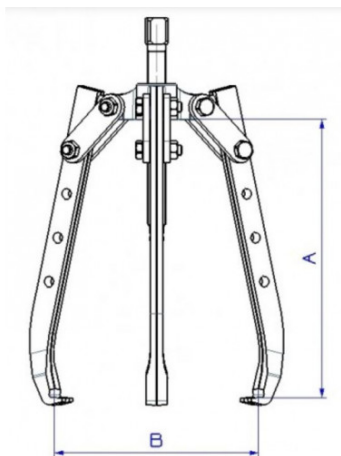

### Extractor lang 3 armen zelfspannend

VEILIGHEID: Zelfspannende verwijderarmen.COMFORT: Verwijderhoogte instelbaar.GEBRUIK: Omvormbaar tot versie met 2 of 3 klauwen.

Verwijderaars 3 armen zelfspannend lang 4 hoogtesMet 3 klauwen kan de verwijdering veiliger gebeuren dan met 2 klauwen.Verwijderaars met zelfspannende klauwen die bijzonder geschikt zijn voor het verwijderen van poelies, wielen of kogellagers.Veelzijdig dankzij de instelbare en variabele verwijderingsdiepte.Bijzonder geschikt voor het verwijderen van sleufpoelies voor v-riemen, motorsturen gemonteerd op lange armen.

SPECIFIEKE GEGEVENS

|                   |                                        |
|-------------------|----------------------------------------|
| Omschrijving      | VERWIJDERAAR 3 ARMEN ZELFSPANNEND LANG |
| Handelsreferentie | EX-751-L                               |
| Gewicht (kg)      | 0.7                                    |
| A (mm)            | 120                                    |
| Schroef           | EX-751-L-V1                            |
| B (mm)            | 125                                    |
| Klouw             | EX-751-L-C1                            |
| Max. tonnage      | 1T                                     |
| Garantie          | O                                      |