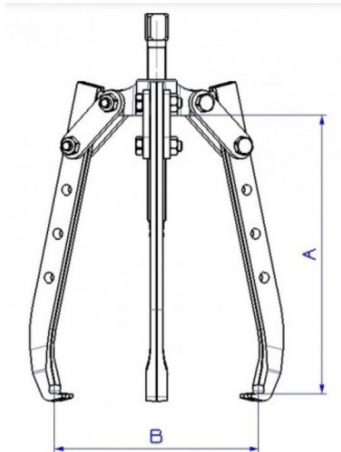

Niet-contractuele foto's en teksten. Niet op de openbare weg gooien. Document gegenereerd op 2024-04-29 05:28:33

BESCHRIJVING

Extractor lang 3 armen zelfspannend

VEILIGHEID: Zelfspannende verwijderarmen.COMFORT: Verwijderhoogte instelbaar.GEBRUIK: Omvormbaar tot versie met 2 of 3 klauwen.

Verwijderaars 3 armen zelfspannend lang 4 hoogtesMet 3 klauwen kan de verwijdering veiliger gebeuren dan met 2 klauwen.Verwijderaars met zelfspannende klauwen die bijzonder geschikt zijn voor het verwijderen van poelies, wielen of kogellagers.Veelzijdig dankzij de instelbare en variabele verwijderingsdiepte.Bijzonder geschikt voor het verwijderen van sleufpoelies voor v-riemen, motorsturen gemonteerd op lange armen.

SPECIFIEKE GEGEVENS

Omschrijving	VERWIJDERAAR 3 ARMEN ZELFSPANNEND LANG
Handelsreferentie	EX-754-L
Gewicht (kg)	2.08
A (mm)	210
Schroef	EX-754-L-V1
B (mm)	220
Klaw	EX-754-L-C1
Max. tonnage	4T
Garantie	O