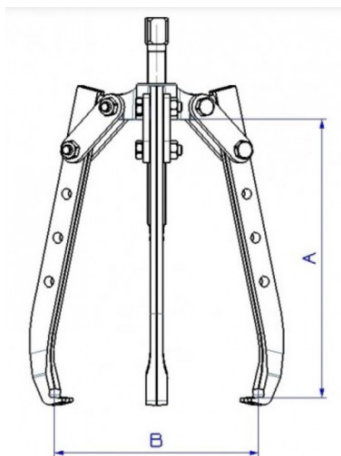

Niet-contractuele foto's en teksten. Niet op de openbare weg gooien. Document gegenereerd op 2024-04-29 09:01:54

BESCHRIJVING

Extractor lang 3 armen zelfspannend

VEILIGHEID: Zelfspannende verwijderarmen.COMFORT: Verwijderhoogte instelbaar.GEBRUIK: Omvormbaar tot versie met 2 of 3 klauwen.

Verwijderaars 3 armen zelfspannend lang 4 hoogtesMet 3 klauwen kan de verwijdering veiliger gebeuren dan met 2 klauwen.Verwijderaars met zelfspannende klauwen die bijzonder geschikt zijn voor het verwijderen van poelies, wielen of kogellagers.Veelzijdig dankzij de instelbare en variabele verwijderingsdiepte.Bijzonder geschikt voor het verwijderen van sleufpoelies voor v-riemen, motorsturen gemonteerd op lange armen.

SPECIFIEKE GEGEVENS

Omschrijving	VERWIJDERAAR 3 ARMEN ZELFSPANNEND LANG
Handelsreferentie	EX-757-L
Gewicht (kg)	4.65
A (mm)	270
Schroef	EX-757-L-V1
B (mm)	280
Klouw	EX-757-L-C1
Max. tonnage	7T
Garantie	O