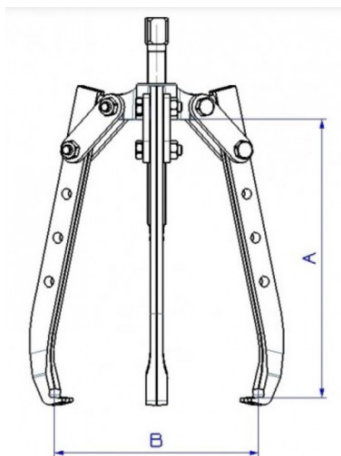

Niet-contractuele foto's en teksten. Niet op de openbare weg gooien. Document gegenereerd op 2024-04-29 08:20:05

BESCHRIJVING

Extractor lang 3 armen zelfspannend

VEILIGHEID: Zelfspannende verwijderarmen.COMFORT: Verwijderhoogte instelbaar.GEBRUIK: Omvormbaar tot versie met 2 of 3 klauwen.

Verwijderaars 3 armen zelfspannend lang 4 hoogtesMet 3 klauwen kan de verwijdering veiliger gebeuren dan met 2 klauwen.Verwijderaars met zelfspannende klauwen die bijzonder geschikt zijn voor het verwijderen van poelies, wielen of kogellagers.Veelzijdig dankzij de instelbare en variabele verwijderingsdiepte.Bijzonder geschikt voor het verwijderen van sleufpoelies voor v-riemen, motorsturen gemonteerd op lange armen.

SPECIFIEKE GEGEVENS

Omschrijving	VERWIJDERAAR 3 ARMEN ZELFSPANNEND LANG
Handelsreferentie	EX-759-L
Gewicht (kg)	4.98
A (mm)	270
Schroef	EX-759-L-V1
B (mm)	330
Klouw	EX-759-L-C1
Max. tonnage	8T
Garantie	O