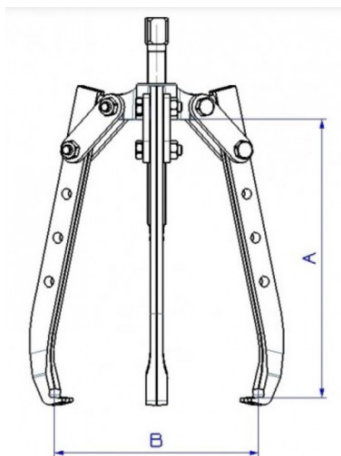

SPECIFIEKE GEGEVENS

Omschrijving	VERWIJDERAAR 3 ARMEN ZELFSPANNEND KORT
Handelsreferentie	EX-759
Gewicht (kg)	4.55
A (mm)	225
Schroef	EX-759-V1
B (mm)	290
Klaw	EX-759-C1
Max. tonnage	8T
Garantie	O

Toegepaste garantie