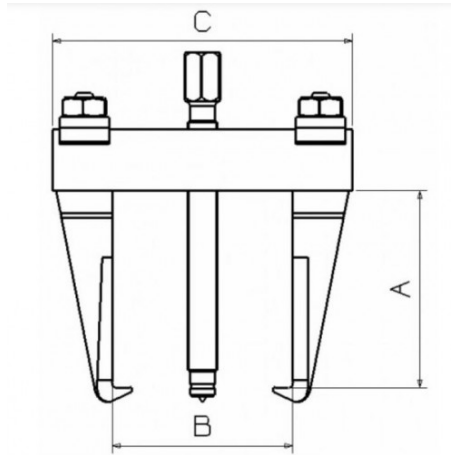

Niet-contractuele foto's en teksten. Niet op de openbare weg gooien. Document gegenereerd op 2024-05-03 13:16:05

BESCHRIJVING

Extractor 2 armen en verstelbare breedte

Verwijderaars 2 armen met regelbare breedte. Vastpakken langs binnen en buiten dankzij de omkeerbare klauwen. Blokkering van de klauwen met schroeven en moeren. Uiteinde van de drukschroef met geharde draaiende centerpunt om de centrale steun te beveiligen en de uiteinden van de as niet te beschadigen. Eenvoudige en snelle instelling van de spreiding. Fijne klauwen die inspelen op tal van behoeften.

Handelsreferentie	Gewicht (kg)	C (mm)	A (mm)	Vermogen T	B max. (mm)	B min. (mm)	W max. (mm)	W min. (mm)	Garantie
EX-821N	1.035	134	100	3	95	30	130	92	O
EX-824N	3.380	250	155	12	190	35	250	135	O
EX-825N	7.700	325	205	12	240	50	325	175	O
EX-823N	2.470	223	150	7	160	40	225	130	O
EX-827N	14.300	585	200	12	510	90	580	220	O
EX-822N	1.230	176	100	3	135	35	175	100	O
EX-826N	8.600	425	200	12	350	60	425	175	O