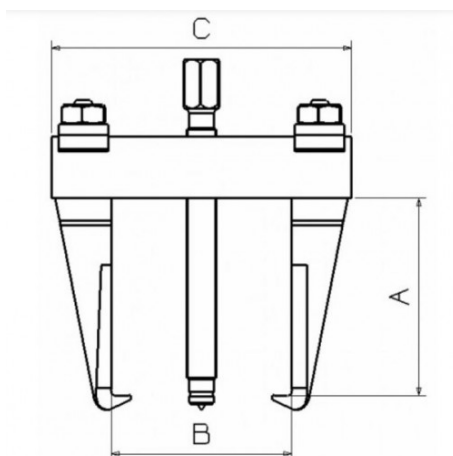

### Extractor 2 armen en verstelbare breedte

Verwijderaars 2 armen met regelbare breedte. Vastpakken langs binnen en buiten dankzij de omkeerbare klauwen. Blokkering van de klauwen met schroeven en moeren. Uiteinde van de drukschroef met geharde draaiende centerpunt om de centrale steun te beveiligen en de uiteinden van de as niet te beschadigen. Eenvoudige en snelle instelling van de spreiding. Fijne klauwen die inspelen op tal van behoeften.

Omschrijving	VERWIJDERAAR 2 ARMEEN EN REGELBARE BREEDTE
Handelsreferentie	EX-824N
Gewicht (kg)	3.380
C (mm)	250
A (mm)	155
Vermogen T	12
B max. (mm)	190
B min. (mm)	35
W max. (mm)	250
W min. (mm)	135
Garantie	0