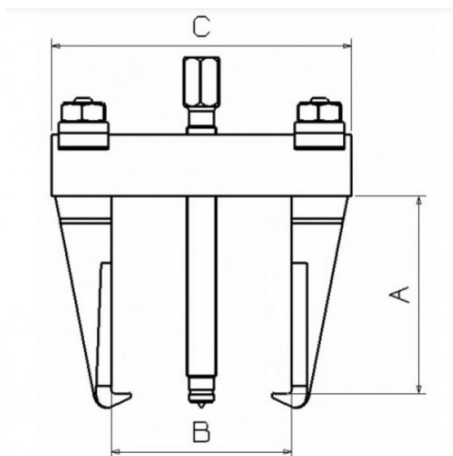

### Extractor 2 armen en verstelbare breedte

Verwijderaars 2 armen met regelbare breedte. Vastpakken langs binnen en buiten dankzij de omkeerbare klauwen. Blokkering van de klauwen met schroeven en moeren. Uiteinde van de drukschroef met geharde draaiende centerpunt om de centrale steun te beveiligen en de uiteinden van de as niet te beschadigen. Eenvoudige en snelle instelling van de spreiding. Fijne klauwen die inspelen op tal van behoeften.

Omschrijving	VERWIJDERAAR 2 ARMEEN EN REGELBARE BREEDTE
Handelsreferentie	EX-825N
Gewicht (kg)	7.7
C (mm)	325
A (mm)	205
Vermogen T	12
B max. (mm)	240
B min. (mm)	50
W max. (mm)	325
W min. (mm)	175
Garantie	0