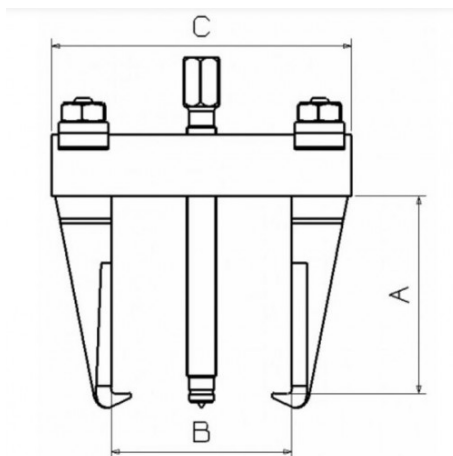

Niet-contractuele foto's en teksten. Niet op de openbare weg gooien. Document gegenereerd op 2024-05-03 16:37:27

BESCHRIJVING

Extractor 2 armen en verstelbare breedte

Verwijderaars 2 armen met regelbare breedte. Vastpakken langs binnen en buiten dankzij de omkeerbare klauwen. Blokkering van de klauwen met schroeven en moeren. Uiteinde van de drukschroef met geharde draaiende centerpunt om de centrale steun te beveiligen en de uiteinden van de as niet te beschadigen. Eenvoudige en snelle instelling van de spreiding. Fijne klauwen die inspelen op tal van behoeften.

Omschrijving	VERWIJDERAAR 2 ARMEEN EN REGELBARE BREEDTE
Handelsreferentie	EX-827N
Gewicht (kg)	14.300
C (mm)	585
A (mm)	200
Vermogen T	12
B max. (mm)	510
B min. (mm)	90
W max. (mm)	580
W min. (mm)	220
Garantie	0