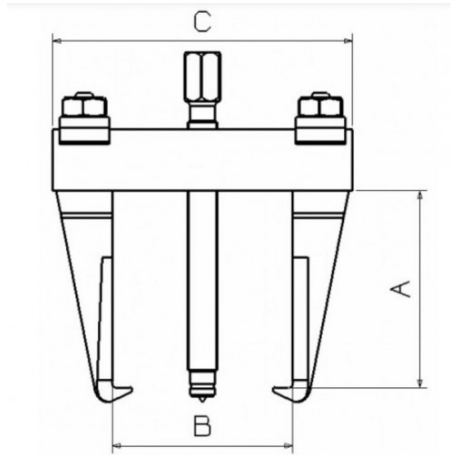

Handelsreferentie	Gewicht (kg)	C (mm)	A (mm)	Vermogen T	B max. (mm)	B min. (mm)	W max. (mm)	W min. (mm)	Garantie
EX-830	0.28	72	50	1	60	12	80	55	O
EX-830P	0.94	122	80	2	80	25	130	105	O
EX-830L (niet in de handel)	1.13	122	135	2	80	20	132	108	O
EX-831	1.08	156	80	2	115	25	160	105	O
EX-831N	1.25	156	135	2	115	25	165	108	O
EX-832L	3.18	210	160	10	155	30	222	159	O
EX-832M	3.78	210	220	10	145	40	215	162	O
EX-832N (niet in de handel)	3.47	260	160	10	195	40	277	166	O
EX-833N (niet in de handel)	4.1	260	220	10	195	50	270	173	O
EX-834 (niet in de handel)	10.38	345	260	20	250	75	335	222	O

EX-834L	12.64	475	260	20	390	125	465	278	O
EX-834M	13.78	345	390	20	245	80	340	243	O
EX-834N	15.9	475	390	20	375	125	485	292	O
EX-834NX	15.8	675	260	20	600	215	680	310	O
EX-834NLX	26.5	675	390	20	600	215	680	310	O
EX-832	3.45	260	160	2	115	25	160	105	O