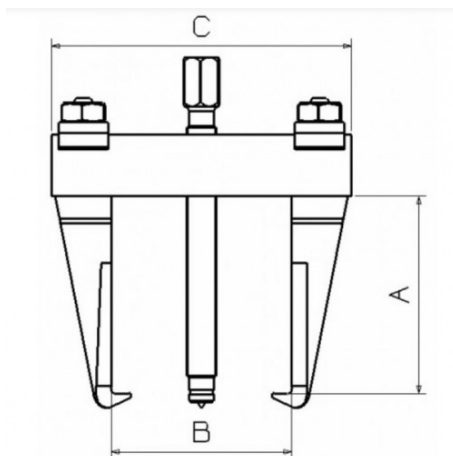

| | |
|-------------------|--|
| Omschrijving | VERWIJDERAAR 2 ARMEN STIJF - BINNEN BUITEN |
| Handelsreferentie | EX-832L |
| Gewicht (kg) | 3.18 |
| C (mm) | 210 |
| A (mm) | 160 |
| Vermogen T | 10 |
| B max. (mm) | 155 |
| B min. (mm) | 30 |
| W max. (mm) | 222 |
| W min. (mm) | 159 |
| Garantie | O |