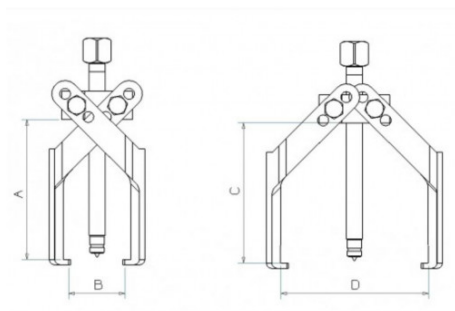

Uitlijning van de koppelingsschijf.

**SPECIFIEKE GEGEVENS**

Omschrijving	VERWIJDERAAR 2 ARMEN VOOR FIJNE MECHANICA
Handelsreferentie	EX-901N
Gewicht (kg)	0.4
C (mm)	90
b (mm)	-
D (mm)	95
A (mm)	90
B (mm)	55
a (mm)	-
Max. tonnage	1
Garantie	0