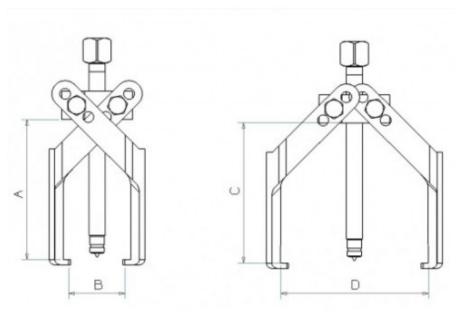

Uitlijning van de koppelingsschijf.

**SPECIFIEKE GEGEVENS**

Omschrijving	VERWIJDERAAR 2 ARMEN VOOR FIJNE MECHANICA
Handelsreferentie	EX-902N
Gewicht (kg)	0.38
C (mm)	90
b (mm)	-
D (mm)	95
A (mm)	90
B (mm)	55
a (mm)	-
Max. tonnage	1
Garantie	O