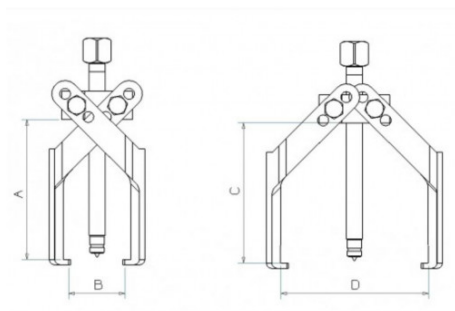

Uitlijning van de koppelingsschijf.

SPECIFIEKE GEGEVENS

Omschrijving	VERWIJDERAAR 2 ARMEN VOOR FIJNE MECHANICA
Handelsreferentie	EX-903N
Gewicht (kg)	0.83
C (mm)	120
b (mm)	-
D (mm)	125
A (mm)	125
B (mm)	70
a (mm)	-
Max. tonnage	2
Garantie	0