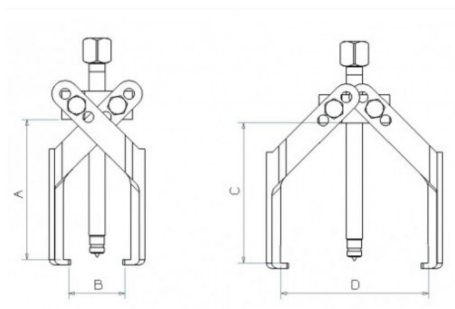

Uitlijning van de koppelingsschijf.

SPECIFIEKE GEGEVENS

Omschrijving	VERWIJDERAAR 2 ARMEN VOOR FIJNE MECHANICA
Handelsreferentie	EX-904N
Gewicht (kg)	0.94
C (mm)	160
b (mm)	-
D (mm)	125
A (mm)	125
B (mm)	80
a (mm)	-
Max. tonnage	2
Garantie	0