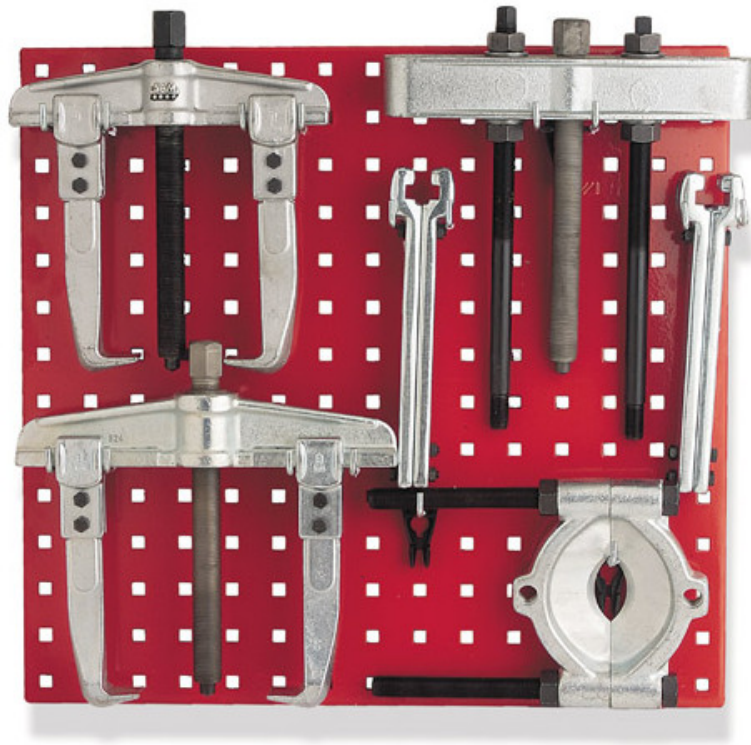

BESCHRIJVING

Verwijderbord voor algemene mechaniek

Samenstelling op verwijderaarsplaat voor algemene mechanica.
Ideaal voor het verwijderen van mechanische onderdelen of lagers.

Samenstelling:

- 1 plaat T-10
- 6 haken RC-450
- 2 haken RC-325
- 1 verwijderaar 2 klauwen met instelbare breedte EX-823N
- 1 verwijderaar 2 klauwen met instelbare breedte EX-824N
- 1 verwijderaar trekker EX-111-AN
- 1 steun verwijdering EX-111-TN

SAM Outillage

10 rue Camille de Rochetaillée
42000 Saint-Etienne - France

RCS Saint-Etienne B 338 002 231 | SAS au capital de 8 189 583 €

<https://www.sam-outillage.nl/>

Niet-contractuele foto's en teksten. Niet op de openbare weg gooien. Document gegenereerd op 2024-05-03 22:11:27