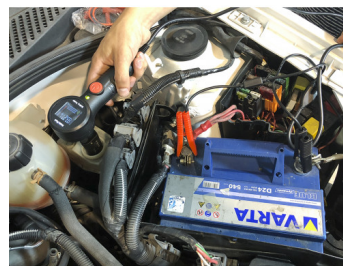

Niet-contractuele foto's en teksten. Niet op de openbare weg gooien. Document gegenereerd op 2024-04-26 18:45:09

BESCHRIJVING

REMOVLOEISTOFTESTER MET KOOKPUNTTEST

Voorzien door 3,6 volt accu van het voertuig.

Nauwkeurige controle van de kooktemperatuur van de remvloeistof (nat kookpunt) in °C en °F

DOT3/4"/5-compatibel

De gebruiker hoeft geen instellingen te maken of de vloeistof te selecteren.

Slechts 1 bedieningsknop!

Makkelijk te gebruiken in de werkplaats.

Duidelijke weergave van de door DOT 3/4"/5 aanbevolen kooktemperaturen op het scherm.

Systeem met zelfbescherming: Als de dompeldiepte niet voldoende is, schakelt het systeem over naar de veiligheidsmodus.