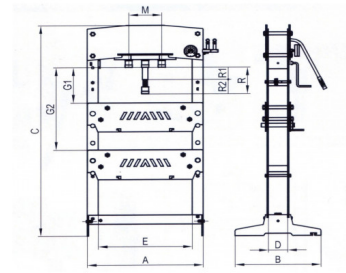

Niet-contractuele foto's en teksten. Niet op de openbare weg gooien. Document gegenereerd op 2024-04-18 18:53:38

BESCHRIJVING

Hydraulische kolompersen met pedaal

Mechanisch-gesoldeerde structuur. Instelbare werktafel. Hydraulisch geheel monoblok. Handpomp. Manometer met schokdemper. Geleverd met twee instelschroeven en een sokkel voor wandbevestiging. Geleverd zonder accessoires. CE-gecertificeerd door bureau Véritas. Enkel beschikbaar op deversies HP...-AN: Snelle aanpak en danzacht loslaten. Lier om de handeling te vergemakkelijken (buiten HP-20-AZ)

SPECIFIEKE GEGEVENS

| Handelsreferentie | E (mm) | Gewicht (kg) | C (mm) | D (mm) | A (mm) | Capaciteit (lit) | Laterale slag (mm) | B (mm) | G1 min. (mm) | G2 max. (mm) | R1 hydraulisch (mm) | R2 uitbreiding (mm) | R (mm) | Garantie |
|----------------------------------|--------|--------------|--------|--------|--------|------------------|--------------------|--------|--------------|--------------|---------------------|---------------------|--------|----------|
| HP-50-A N | 710 | 198 | 1920 | 145 | 880 | 50T | 250 | 650 | 155 | 720 | 120 | 75 | 195 | M |
| HP-30-A N (niet in de handel) | 710 | 152 | 1890 | 145 | 880 | 30T | 250 | 650 | 150 | 700 | 120 | 75 | 195 | M |