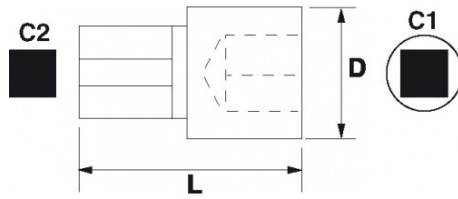

**BESCHRIJVING****Verloopstuk 3/8"**

Voor gebruik standaard doppen 1/2". Vrouwelijk vierkant 3/8", mannelijk vierkant 1/2".

**NORMEN / RICHTLIJNEN**

NF ISO 1174-1, DIN 3123

**SPECIFIEKE GEGEVENS****SAM Outillage**

Omschrijving	VERLOOPSTUK 3/8" TOT 1/2"
Handelsreferentie	J-232
L (mm)	33
Gewicht (g)	52
D (mm)	18
C1 "	3/8
C2 "	1/2
Garantie	O   Garantie SAM TOOL

**Toegepaste garantie**

**O | Garantie SAM TOOL**

Garantie zonder tijdsbeperking op de tools, bij gebruik in normale omstandigheden.