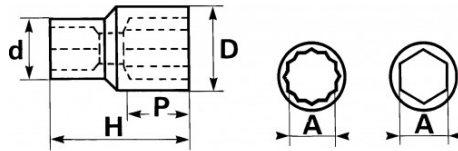

Niet-contractuele foto's en teksten. Niet op de openbare weg gooien. Document gegenereerd op 2024-04-29 14:14:29

BESCHRIJVING

Dop kort 3/8" 12-kant in mm

Bevestiging met 3/8"veerringGesmeed uit staal met chroom vanadium.Surface Drive SAM.Afwerking in glanzend gepolijst chroom.

Niet-contractuele foto's en teksten. Niet op de openbare weg gooien. Document gegenereerd op 2024-04-29 14:14:29

SPECIFIEKE GEGEVENS

Omschrijving	DOP 12-KANT 3/8 VAN 8 MM
Handelsreferentie	J-8
Gewicht (g)	20
H (mm)	28
d (mm)	17
D (mm)	14.6
P (mm)	6
A (mm)	8
Garantie	O