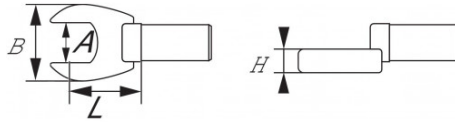

SPECIFIEKE GEGEVENS

Omschrijving	BIT CROWFOOT 3/8" MET VORK IN INCH 1/2"
Handelsreferentie	JCF-1/2
L (mm)	12
Gewicht (g)	30
H (mm)	6.1
A (mm)	1/2
B (mm)	27.1
Garantie	O

Toegepaste garantie

O | Garantie SAM TOOL