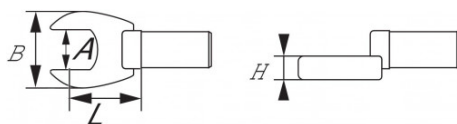

SPECIFIEKE GEGEVENS

| | |
|-------------------|---|
| Omschrijving | BIT CROWFOOT 3/8" MET VORK IN INCH 11/16" |
| Handelsreferentie | JCF-11/16 |
| L (mm) | 15 |
| Gewicht (g) | 50 |
| H (mm) | 7.3 |
| A (mm) | 11/16 |
| B (mm) | 36.4 |
| Garantie | O |