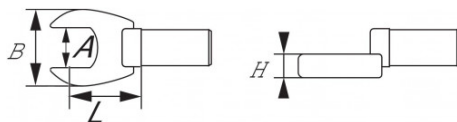

SPECIFIEKE GEGEVENS

Omschrijving	BIT CROWFOOT 3/8" MET VORK IN INCH 13/16"
Handelsreferentie	JCF-13/16
L (mm)	19
Gewicht (g)	80
H (mm)	8.1
A (mm)	13/16
B (mm)	45.4
Garantie	O

Toegepaste garantie

O | Garantie SAM TOOL